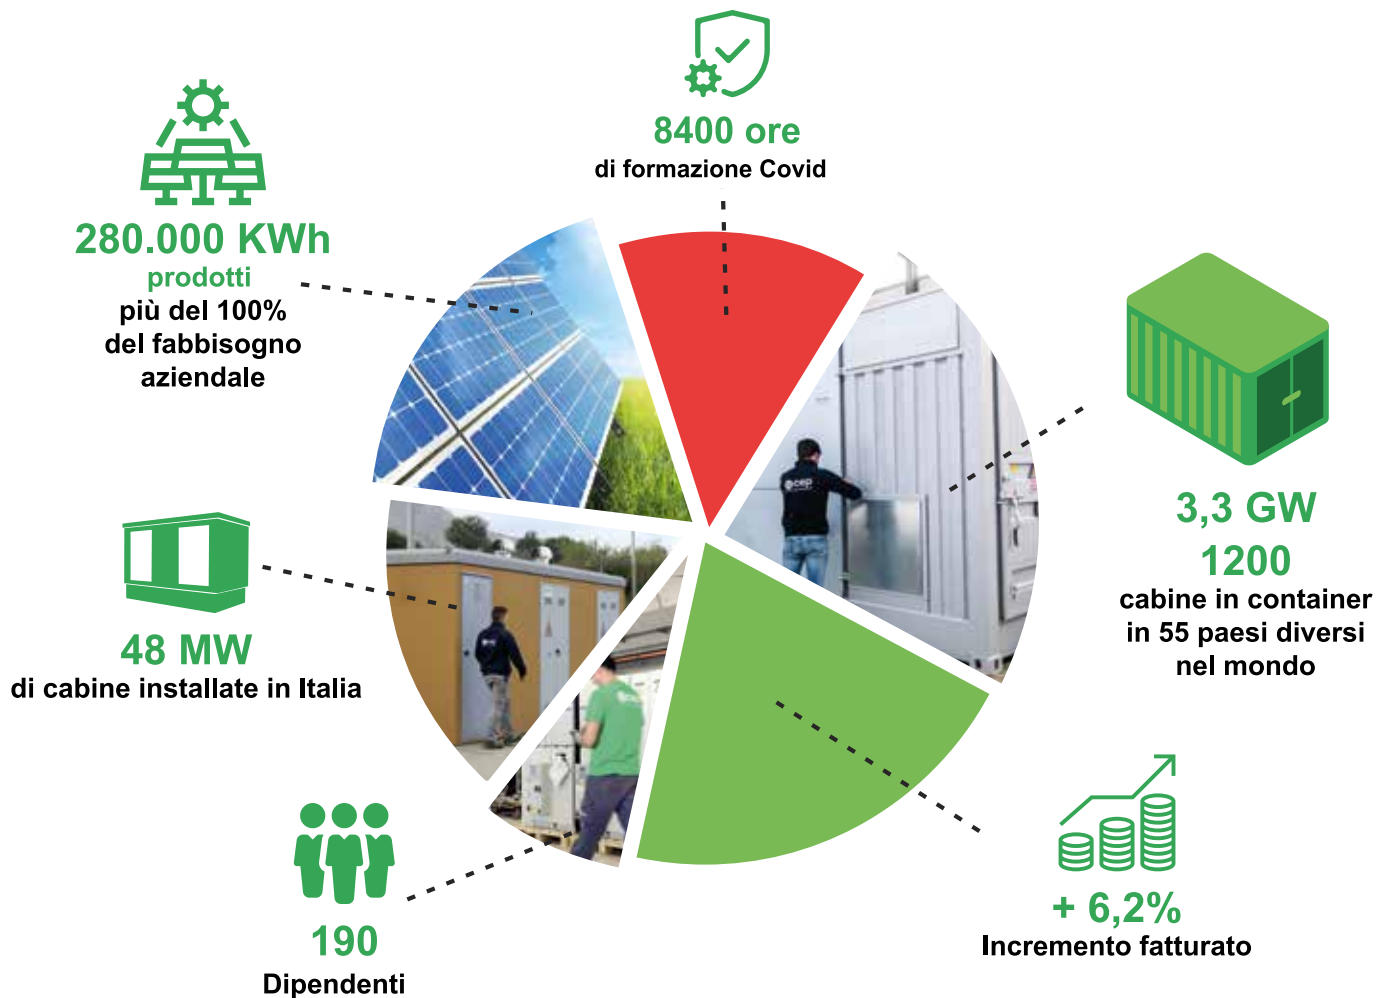

WE TAKE CARE OF ENERGY

Leader mercato della produzione di cabine elettriche

CEP è una realtà produttiva che si contraddistingue per una produzione improntata all'efficienza e alla flessibilità al fine di soddisfare le esigenze di ogni utente, infatti è tecnologicamente capace di risolvere ogni richiesta, dalla fase progettuale a quella d'installazione.

L'azienda si contraddistingue per l'elevata qualità dei servizi offerti, dai dettagli di progettazione alla massima cura nella posa in opera. Da sempre attenta ai temi della sicurezza e della salute, l'azienda realizza cabine che pur mantenendo elevate prestazioni, garantiscono la sicurezza degli operatori e degli utenti nel pieno rispetto dell'ambiente.